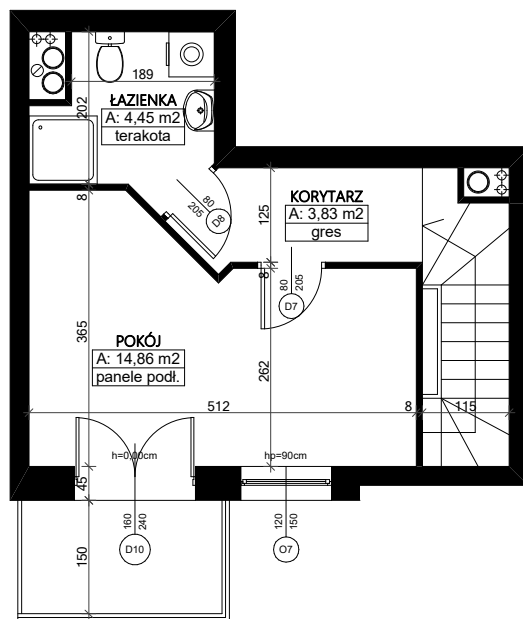

kondygnacja 1

kondygnacja 2

UWAGA:

- Wymiary pomieszczeń, lokalizację przyrządów sanitarnych, rozmieszczenie punktów instalacyjnych itp. podano zgodnie z projektem budowlanym i mogą wystąpić niewielkie różnice wymiarów i usytuowania elementów powstałe w trakcie realizacji prac budowlanych. Podane wymiary są wymiarami w świetle ścian w stanie surowym.
 - Przedstawiona na rzucie aranżacja ma charakter przykładowy, umeblowanie nie stanowi wyposażenia nabywanego lokalu.

Pow.mieszkania: 47,83m²	Nr lokalu: M5
Kondygnacja: piętro 1 i 2	Pokoje: 3