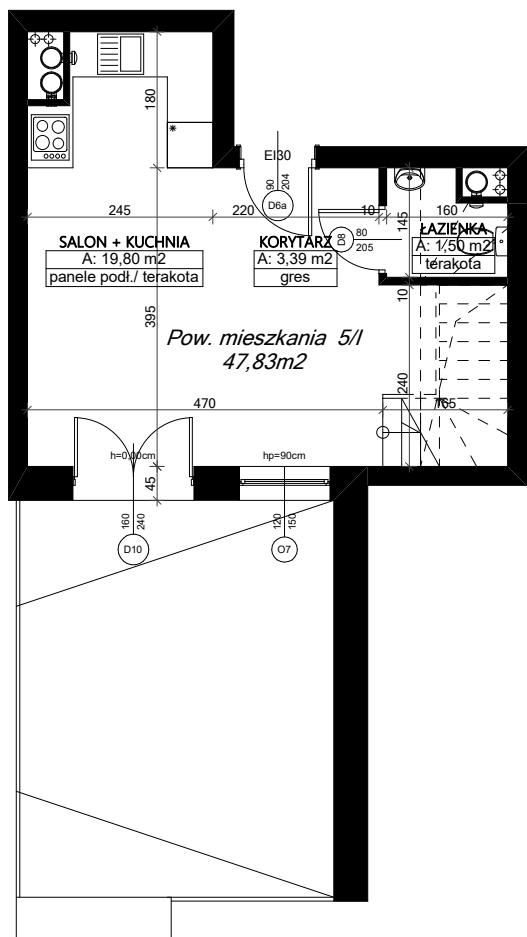

kondygnacja 1

kondygnacja 2

UWAGA:

- Wymiary pomieszczeń, lokalizację przyrządów sanitarnych, rozmieszczenie punktów instalacyjnych itp. podano zgodnie z projektem budowlanym i mogą wystąpić niewielkie różnice wymiarów i usytuowania elementów powstałe w trakcie realizacji prac budowlanych. Podane wymiary są wymiarami w świetle ścian w stanie surowym.
 - Przedstawiona na rzucie aranżacja ma charakter przykładowy, umeblowanie nie stanowi wyposażenia nabywanego lokalu.

Pow.mieszkania: 47,83m²	Nr lokalu: M5
Kondygnacja: piętro 1 i 2	Pokoje: 3