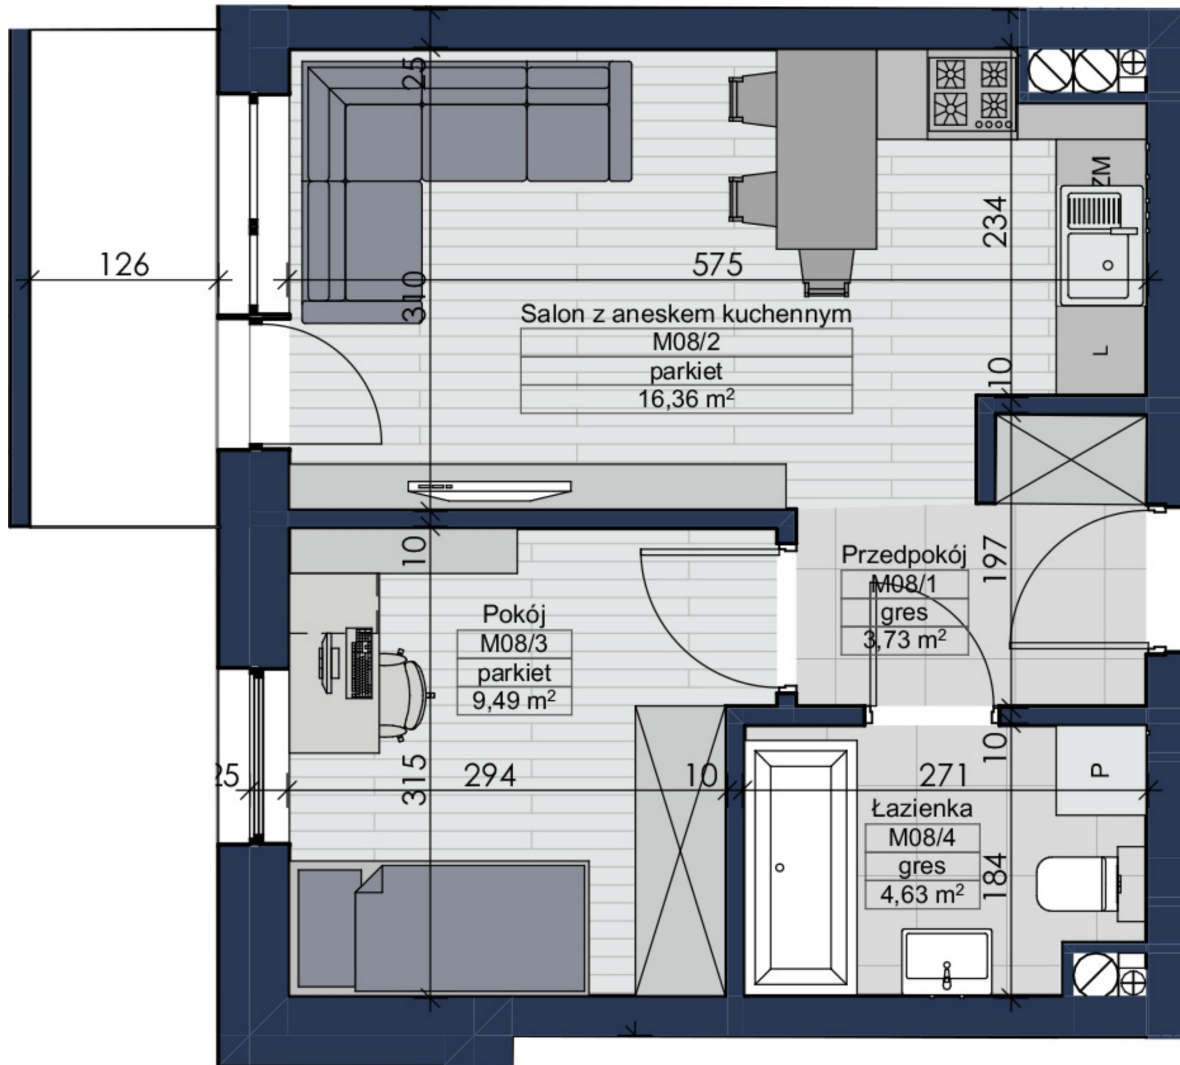

Horodniany 14 mieszkanie nr 8

Lokalizacja

Numer:	8
Klatka:	1
Piętro:	Piętro I
Metraż:	34,21 m ²
Pokoje:	2