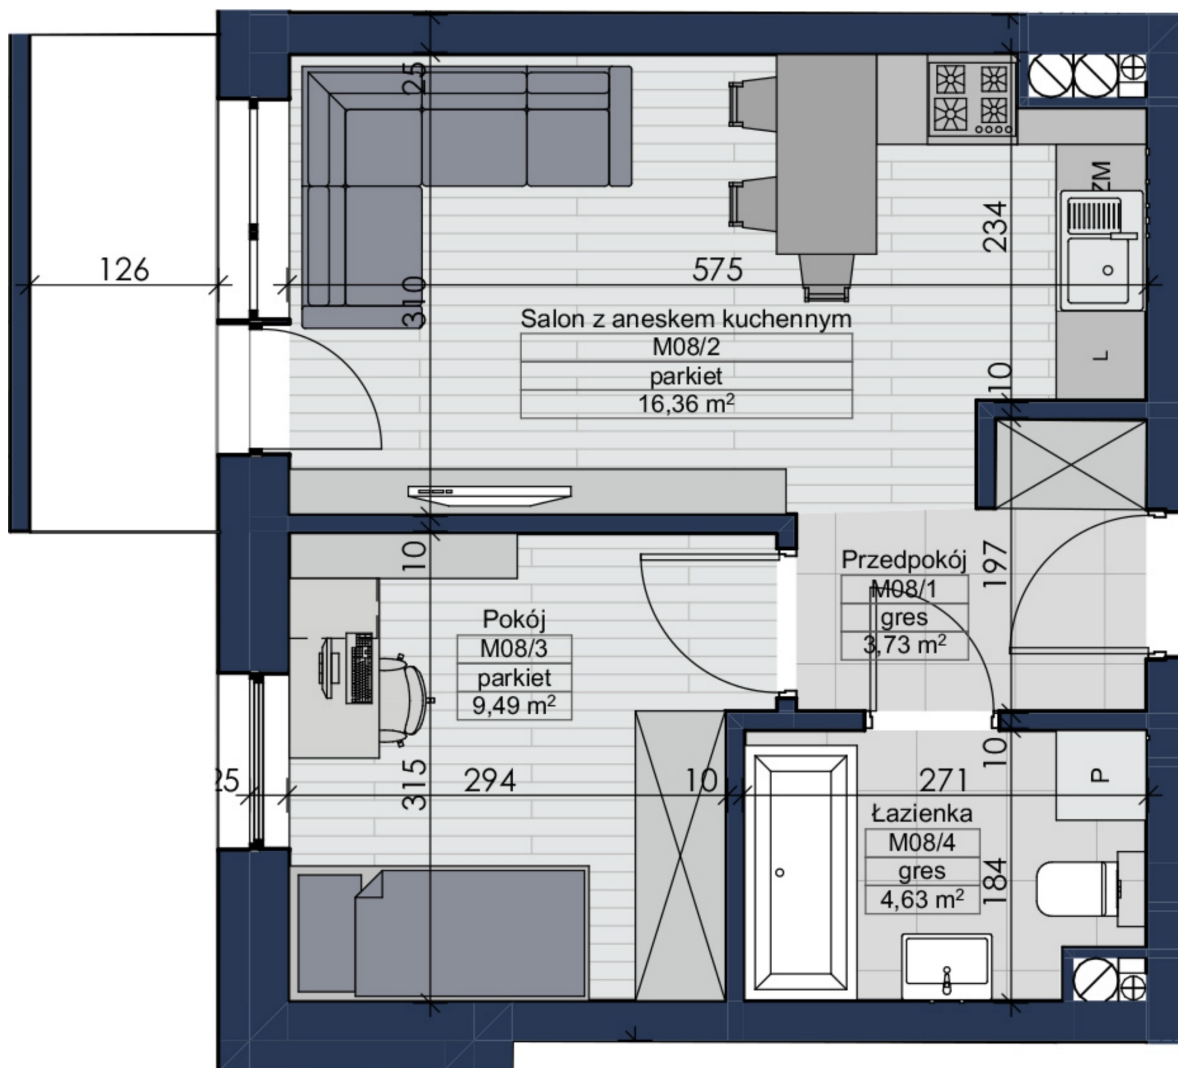

Horodniany 14 mieszkanie nr 8

Lokalizacja

Numer:	8
Klatka:	1
Piętro:	Piętro I
Metraż:	34,21 m ²
Pokoje:	2