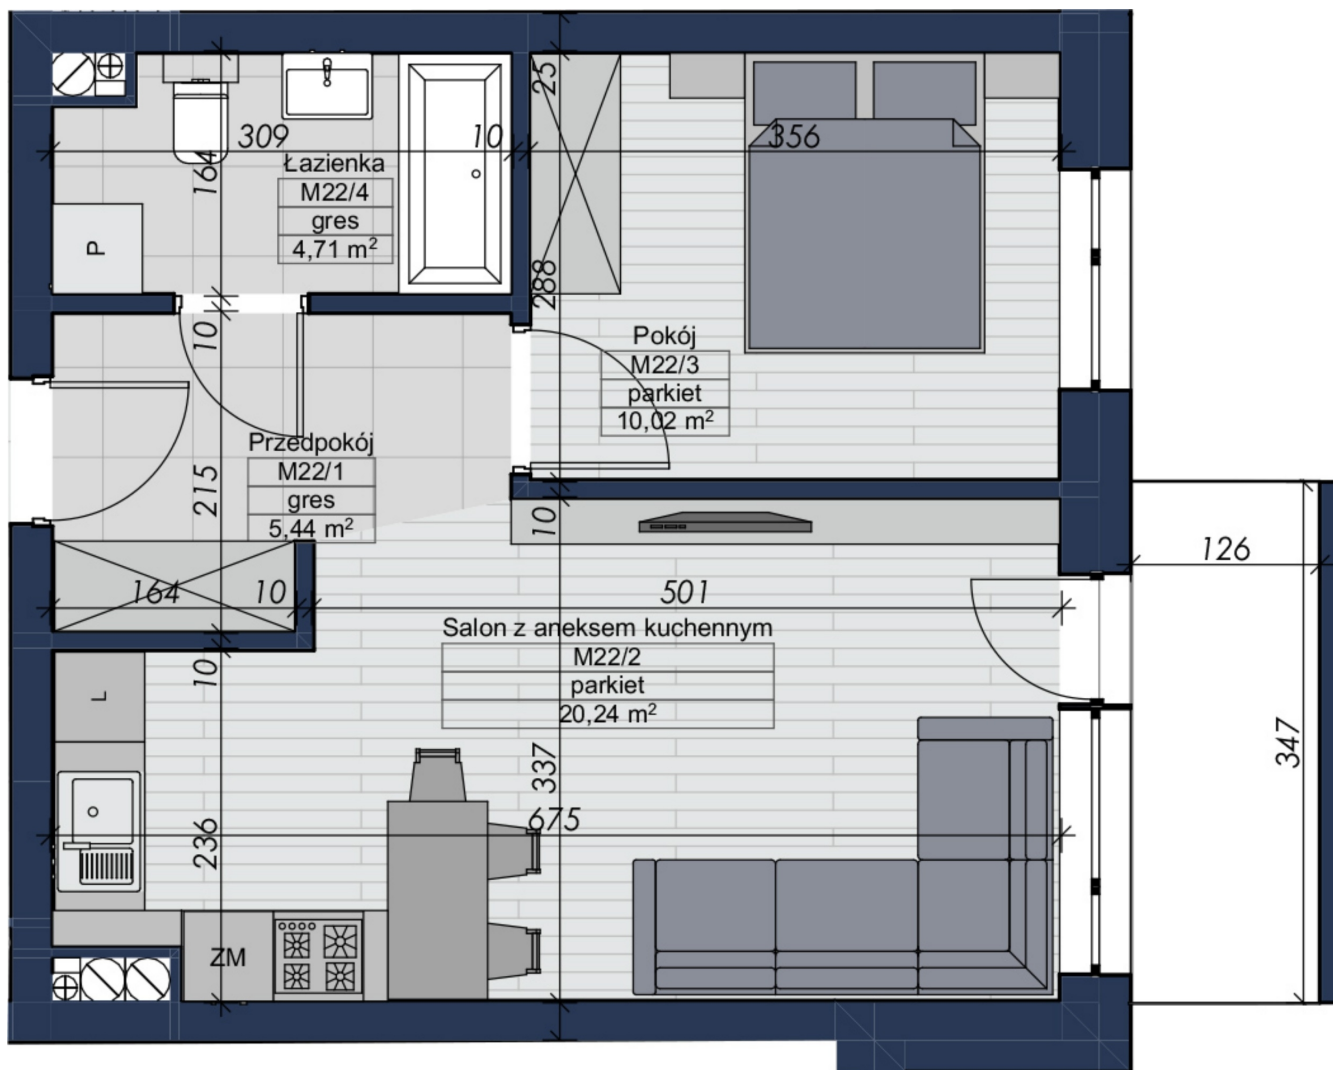

Horodniany 14 mieszkanie nr 22

Lokalizacja

Numer:	22
Piętro:	Piętro II
Metraż:	40,41 m ²
Pokoje:	2