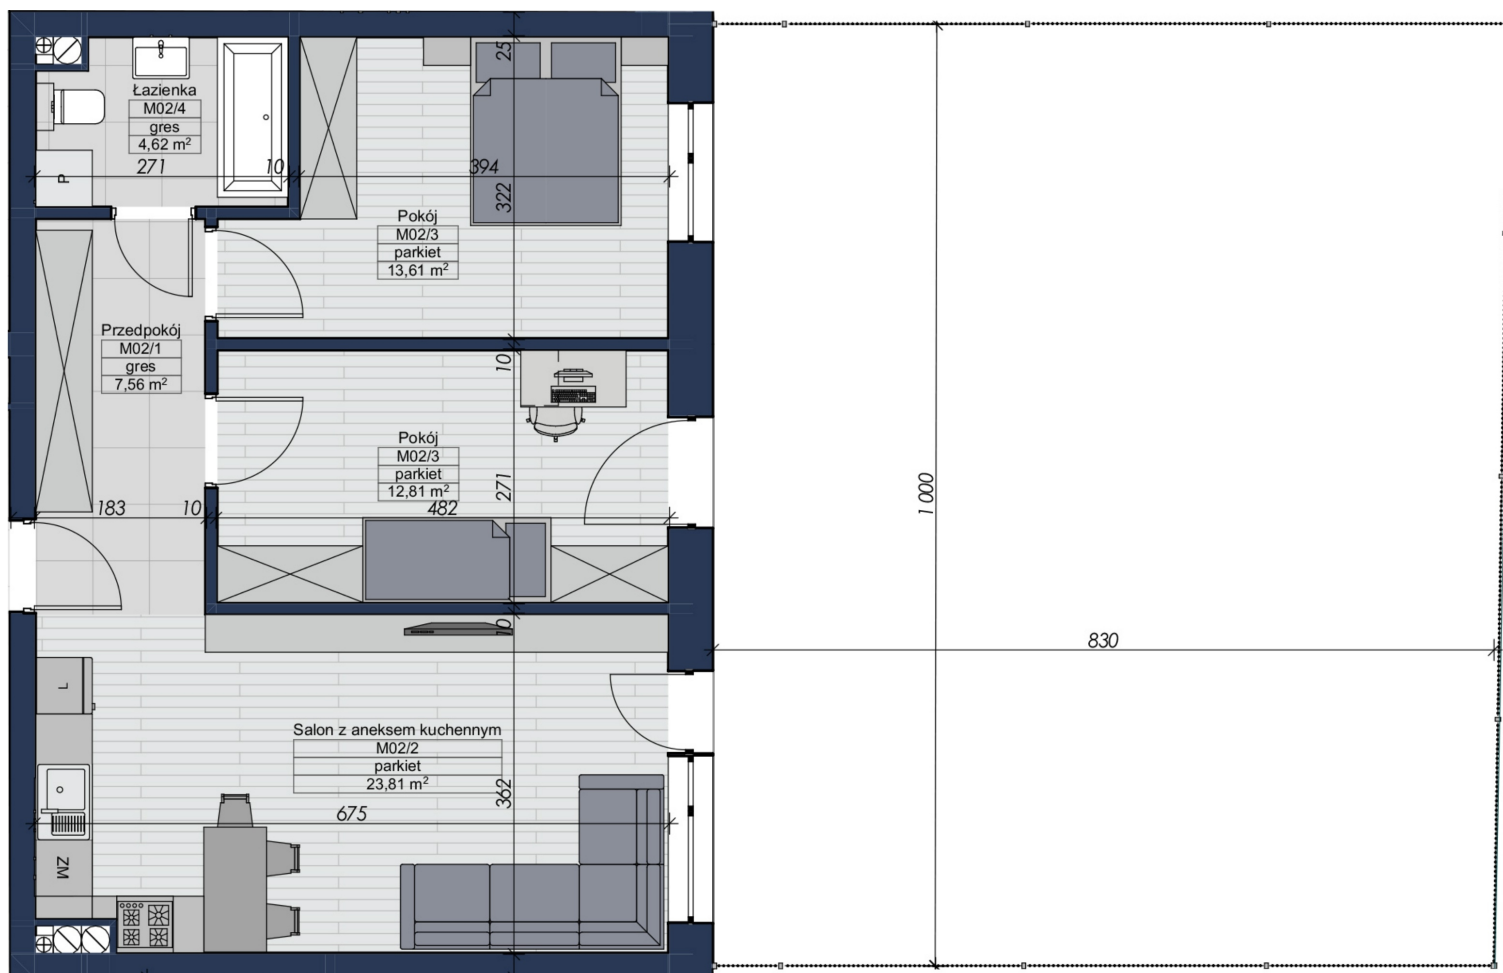

Horodniany 14 mieszkanie nr 2

Lokalizacja

Numer:	2
Klatka:	1
Piętro:	Parter
Metraż:	62,41 m ²
Pokoje:	3