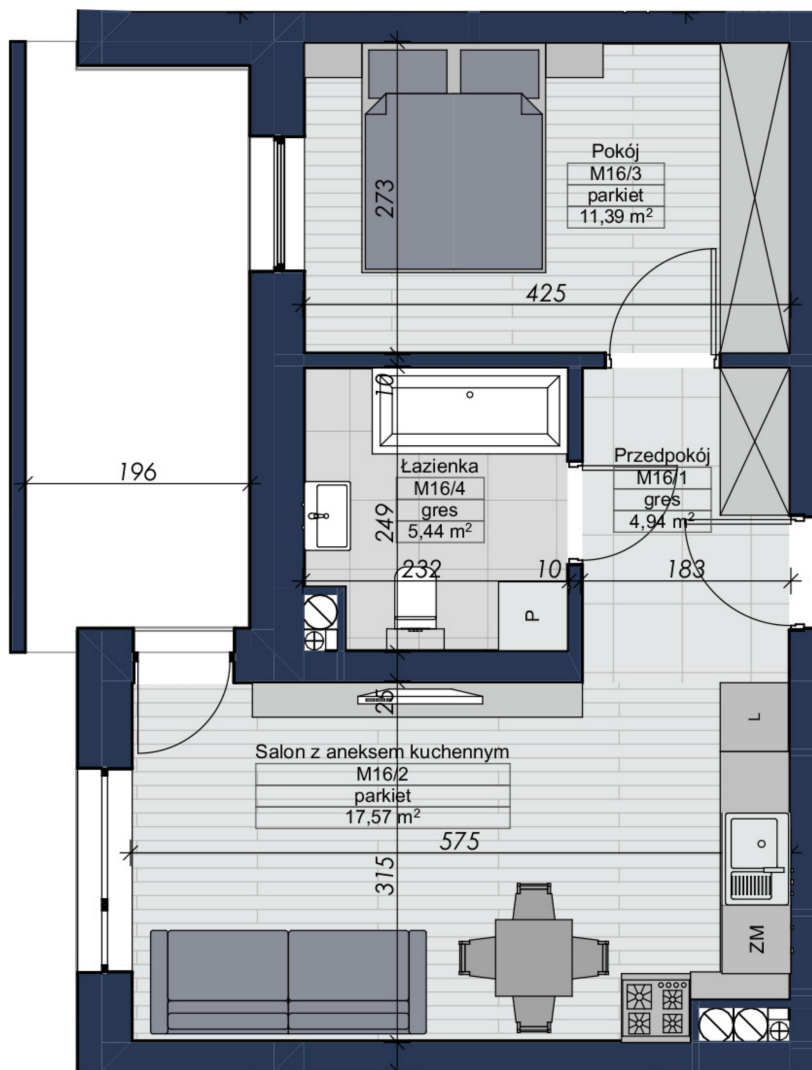

Horodniany 14 mieszkanie nr 16

Lokalizacja

Numer:	16
Piętro:	Piętro II
Metraż:	39,34 m ²
Pokoje:	2