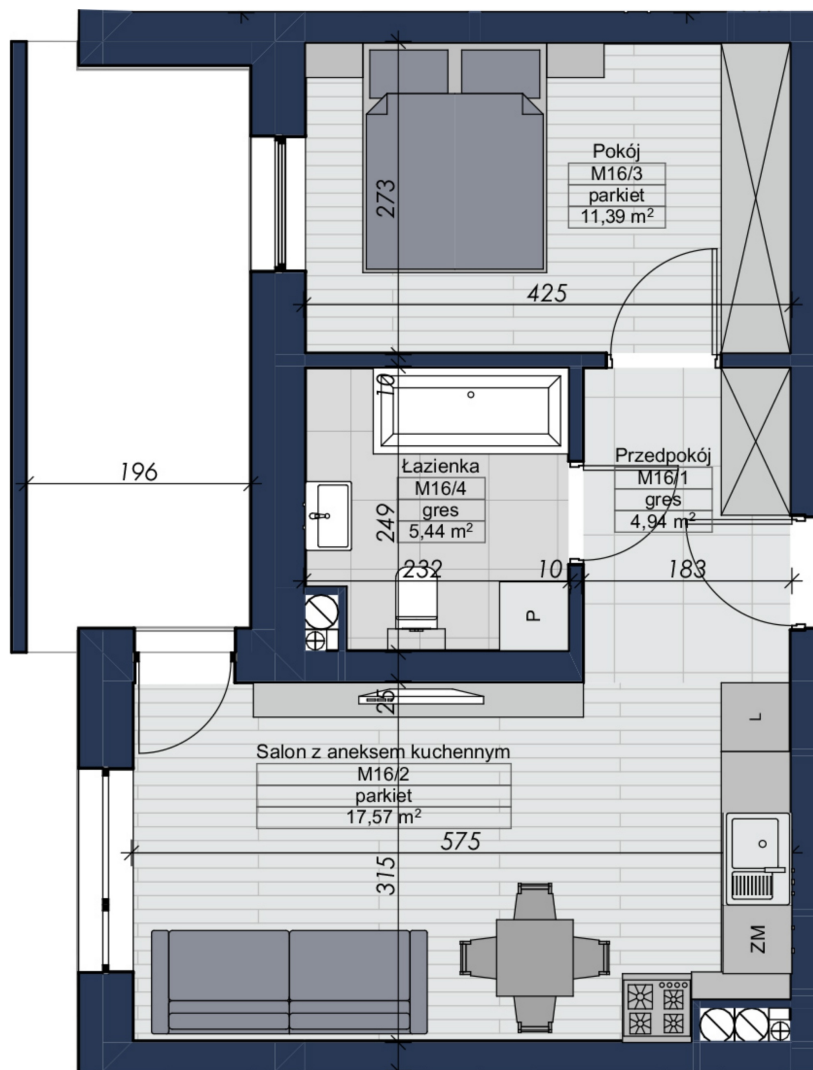

Horodniany 14 mieszkanie nr 16

Lokalizacja

Numer:	16
Piętro:	Piętro II
Metraż:	39,34 m ²
Pokoje:	2