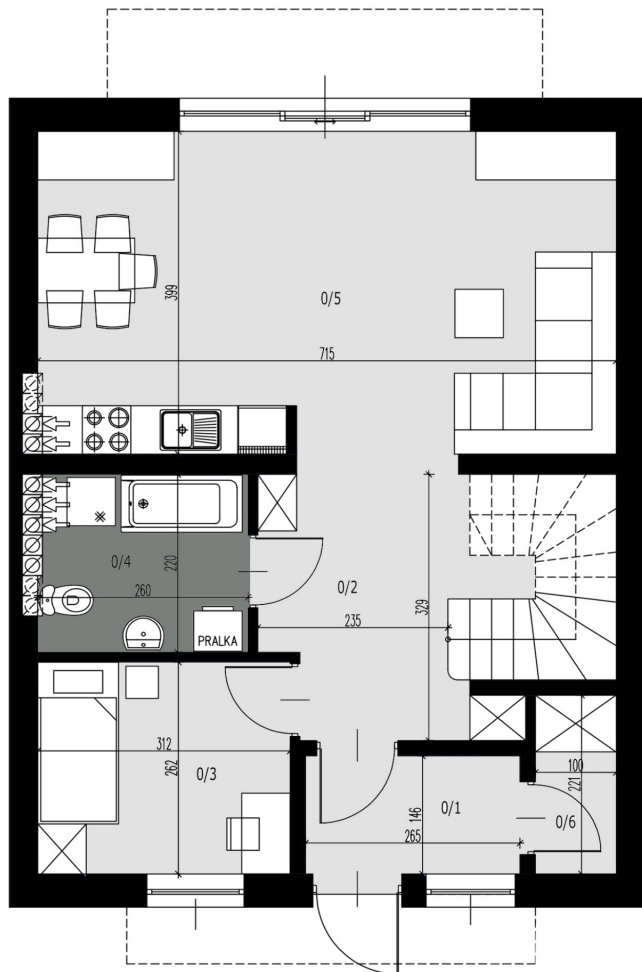

I Piętro	60,52
Klatka schodowa	4,50
Hol	5,53
Pokój 1	7,40
Pokój 2	10,06
Łazienka	5,49
Pokój 3	14,16
Pokój 4	13,38

Lokalizacja

Metraż:	121,34 m ²
Pokoje:	5
Powierzchnia:	220,00 m ²

Parter	60,82
Wiatrołap	3,85
Hol	12,79
Pokój	8,00
Łazienka	5,50
Salon z kuchnią	28,57
Pomieszczenie gospodarcze	2,11

Lokalizacja

Metraż:	121,34 m ²
Pokoje:	5
Powierzchnia:	220,00 m ²