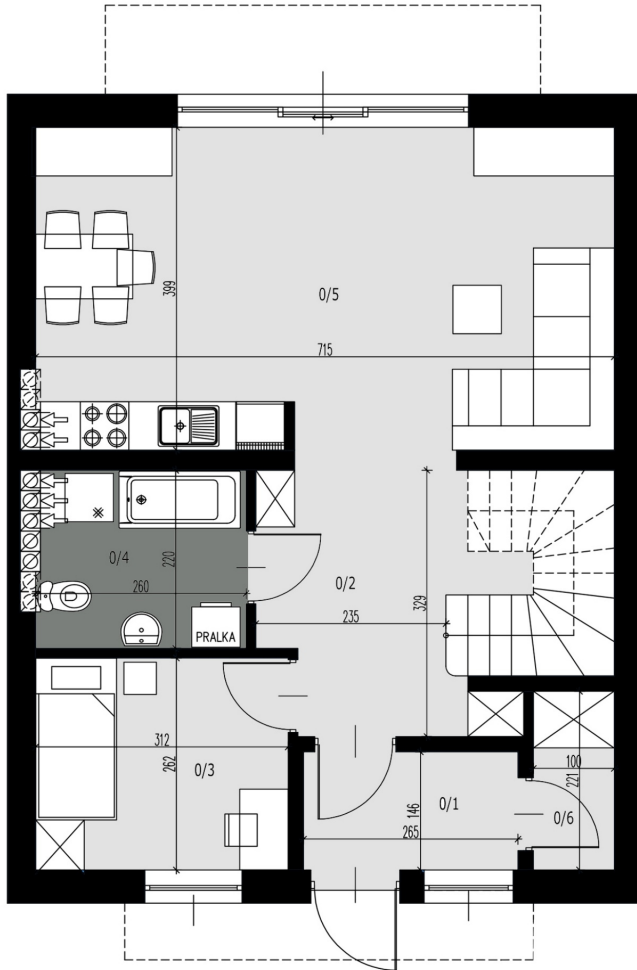

I Piętro	60,52
Klatka schodowa	4,50
Hol	5,53
Pokój 1	7,40
Pokój 2	10,06
Łazienka	5,49
Pokój 3	14,16
Pokój 4	13,38

Lokalizacja

Metraż:	121,34 m ²
Pokoje:	5
Cena brutto / m²:	6 535 zł
Cena brutto:	793 000 zł
Powierzchnia:	164,00 m ²

Parter	60,82
Wiatrołap	3,85
Hol	12,79
Pokój	8,00
Łazienka	5,50
Salon z kuchnią	28,57
Pomieszczenie gospodarcze	2,11

Lokalizacja

Metraż:	121,34 m ²
Pokoje:	5
Cena brutto / m²:	6 535 zł
Cena brutto:	793 000 zł
Powierzchnia:	164,00 m ²